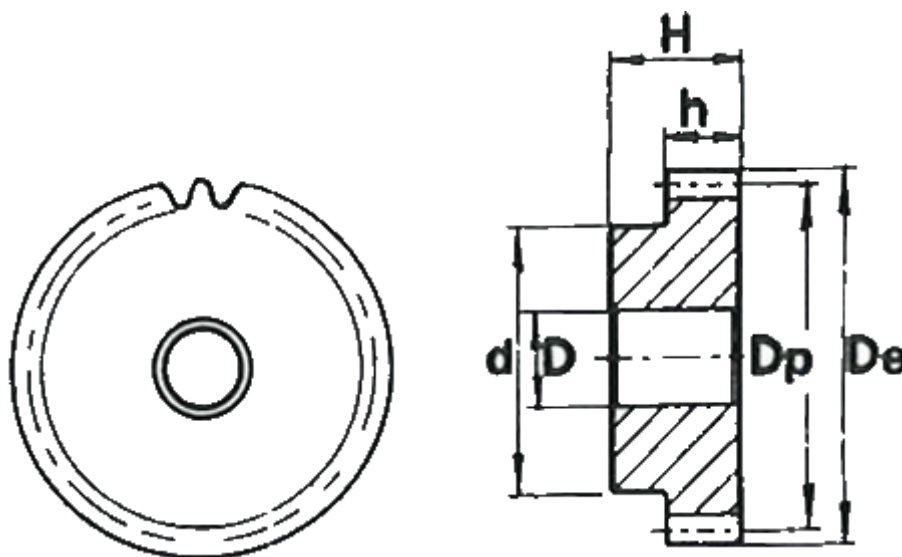

Varenummer: 616501010029
Beskrivelse: Cylindrisk tandhjul med nav
29 tdr. Modul 1

Mål

Antal tænder = 29
d = 20
D = 8
De = 31
Deling (Pitch) = 3.1416
Dp = 29
H = 25
h = 15

Modul = 1